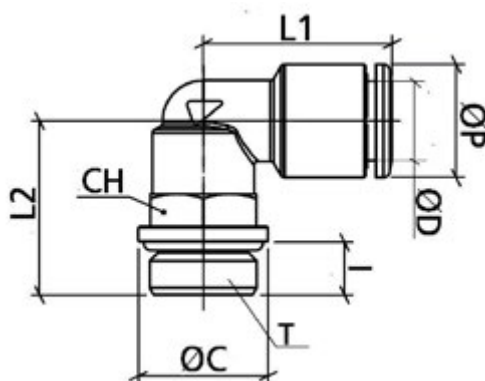

Varenummer: 589OTRL04G01

Beskrivelse: Metal Push-in fitting, vinkel- $\varnothing 4$ - G1/8", m. o-ring
Type: OTRL04G01, forniklet messing

Mål

CH = 13

ØP = 10

I = 5.5

L1 = 19.5

L2 = 19

T = G1/8"

Vægt = 19

ØC = 13

ØD = 4